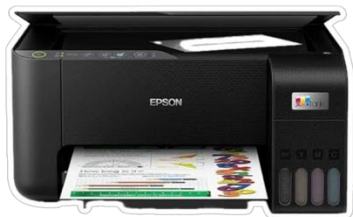

Combo 3.

SOM ATÉ 250 PESSOAS

4 CAIXAS DE SOM NO TRIPÉ, POWER, MESA DE SOM 12 canais
3 MICROFONES SEM FIO DE MÃO
1 PROJETOR MULTIMÍDIA – 3800 ANSI
CABO DE FORÇA E CABO HDMI 1,50m
1 TELA DE PROJEÇÃO 200 POLEGADAS
1 APRESENTADOR SEM FIO USB
1 Flip chart 10 folhas/3 canetas
2 Porta banner 1,80 altura
1 Extensão Elétrica 3 Metros Reforçada
4 Refletor de led cor fixa (Bonificação)

KIT DE SOM 02 - ATÉ 250 PESSOAS

**04 CAIXAS DE SOM SLIM
01 MESA DE SOM 6 CANAIS
02 MICROFONES COM FIO DE MÃO
(EM AUDITÓRIO)**

KIT DE SOM 03 - ATÉ 800 PESSOAS

**06 CAIXAS DE SOM SLIM EV 30
01 MESA DE SOM 12 CANAIS
02 MICROFONES COM FIO DE MÃO
(EM AUDITÓRIO)**

**CAIXA AMPLIFICADA - 02 ENTRADA
CABO DE FORÇA E CABO DE
ÁUDIO COMPUTADO**

robertobessa.com.br

ROBERTO BESSA
eventos

Impressora colorida multifuncional Epson. EcoTank L3250 com wifi preta 220V

01 TONNER PARA ATÉ 1500 PÁGINAS NÃO INCLUSO
FOLHAS (TONNER EXTRA COBRADO À PARTE)

IMPRESSORA LASER Preto e branco COM TONNER

01 TONNER PARA ATÉ 1500 PÁGINAS NÃO INCLUSO
FOLHAS (TONNER EXTRA COBRADO À PARTE)

Impressora Multifuncional Brother DCPL3560cdw Laser Led Rede Wifi Usb 127V

01 TONNER PARA ATÉ 1500 PÁGINAS NÃO INCLUSO
FOLHAS (TONNER EXTRA COBRADO À PARTE)