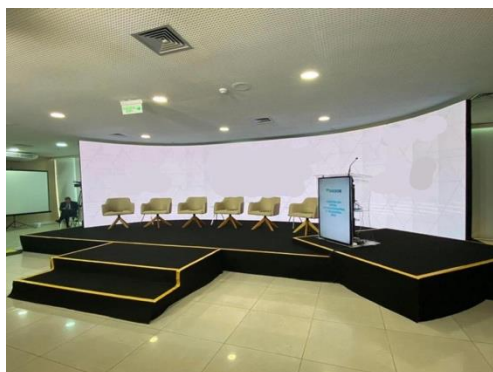

Palcos Praticável Aço,
Varios tamanhos e projetos